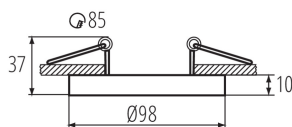

37167 TINY BORD DTO-W

Inel pentru corp de iluminat tip spot

5905339371676

DATE GENERALE:

Culoare: alb

Loc de montare: pentru încadrare în tavan

Loc de aplicare: în interior

Distanță minimă de la obiectul iluminat: 0,5m

inel decorativ fără suport ceramic: da

Produsul nu este adecvat pentru acoperirea cu material termoizolant: da

Înălțime [mm]: 37

Diametru [mm]: 98

Orificiu de montare [mm]: Ø85

DATE TEHNICE:

Tensiune nominală [V]: 12 AC; 12 DC; 220-240 AC

Materialul carcasei: aliaj de aluminiu/aliaj de aluminiu/aliaj de aluminiu

Reglare unghiulară a corpului de iluminat: pe o axă

Reglare unghiulară a corpului de iluminat [°]: 30

Grad IP: 20

DATE LOGISTICE: