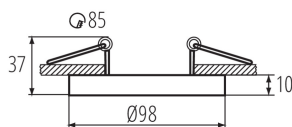

37168 TINY BORD DTO-W/G

Inel pentru corp de iluminat tip spot

5905339371683

DATE GENERALE:

Culoare: alb / auriu
Loc de montare: pentru încastrare în tavan
Loc de aplicare: în interior
Distanță minimă de la obiectul iluminat: 0,5m
inel decorativ fără suport ceramic: da
Produsul nu este adecvat pentru acoperirea cu material termoizolant: da
Înălțime [mm]: 37
Diametru [mm]: 98
Orificiu de montare [mm]: Ø85

DATE TEHNICE:

Tensiune nominală [V]: 12 AC; 12 DC; 220-240 AC
Putere maximă [W]: max 10
Clasă de protecție împotriva șocurilor electrice: II/III
Sursă de lumină: MR16/PAR16
Sursa de lumină face parte din set: nu
Ax: Gx5,3/GU10
Interval de temperatură ambiantă la care produsul poate fi expus [°C]: 5÷25
Materialul carcasei: aliaj de aluminiu/aliaj de aluminiu/aliaj de aluminiu
Reglare unghiulară a corpului de iluminat: pe o axă
Reglare unghiulară a corpului de iluminat [°]: 30
Grad IP: 20

DATE LOGISTICE:

Unitate de măsură: bucată
Cu sunt ambalate: 50
Număr de bucăți în ambalajul intermediar: 1
Număr de bucăți în ambalajul comun: 50
Greutate unitară netă [g]: 130
Greutate [g]: 176.8
Greutate brută la bucată [g]: 166
Lungimea ambalajului unitar [cm]: 12.5
Lățimea ambalajului unitar [cm]: 10.5
Înălțimea ambalajului unitar [cm]: 5.5
Greutatea cutiei de carton [kg]: 8.84
Lățimea cutiei de carton [cm]: 26.5
Înălțimea cutiei de carton [cm]: 29
Lungimea cutiei de carton [cm]: 54.5
Volumul cutiei de carton [m³]: 0.041883