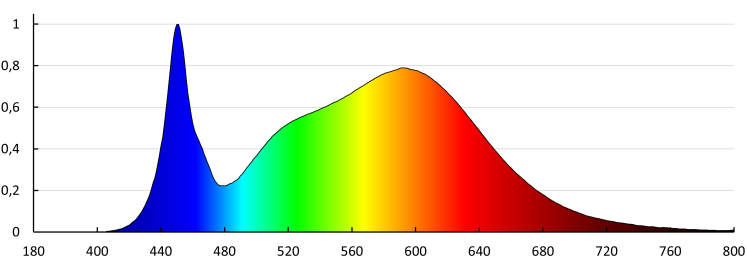

INFORMAȚII SUPLIMENTARE:

- 5 ani Garanție în conformitate cu prevederile declarației de garanție, disponibile pe site