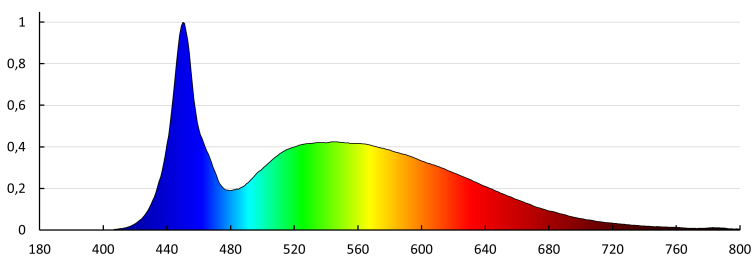

INFORMAȚII SUPLIMENTARE:

- 5 ani Garanție în conformitate cu prevederile declarației de garanție, disponibile pe site