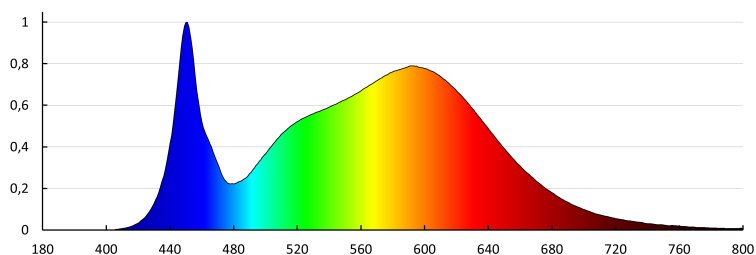

INFORMAȚII SUPLIMENTARE:

- 5 ani Garanție în conformitate cu prevederile declarației de garanție, disponibile pe site