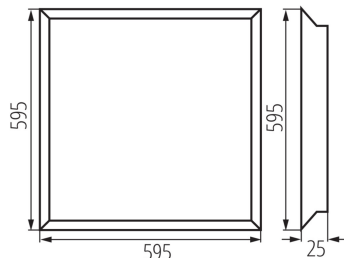

37173 BLINGO U34W 4080 60NW

Panou LED incastat