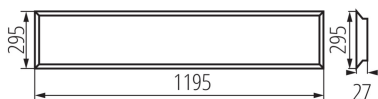

Panou LED incastat