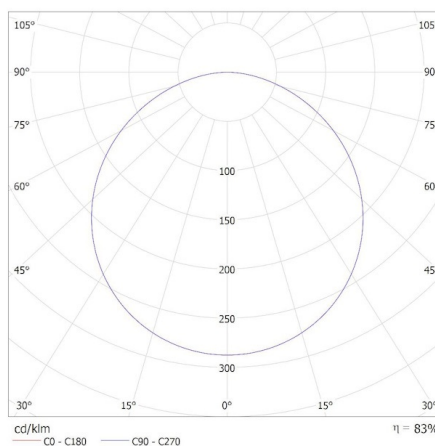

KANLUX S.A. (kat 37174) BLINGO 34W 4080 120NW / Krzywa rozsyłu światła (biegunowo)

ACCESSORIES	Index	BLINGO						
		BLINGO 24W 4320 60NW	BLINGO U24W 4000 60NW	BLINGO 34W 3740 60WW	BLINGO 34W 4080 60NW	BLINGO 34W 4080 60CW	BLINGO U34W 4080 60NW	BLINGO 38W 4560 60NW
		37178	37179	37170	37171	37172	37173	37176
SPN PANEL 60-62	37335	✓	✓	✓	✓	✓	✓	✓
CLIPS PANEL 60-62	37337	✓	✓	✓	✓	✓	✓	✓
ADTR 6060 B	27615	✓	✓	✓	✓	✓	✓	✓
ADTR 6060 SR	27610	✓	✓	✓	✓	✓	✓	✓
ADTR 6060 W	27613	✓	✓	✓	✓	✓	✓	✓
ADTR-S 6060 W	27616	✓	✓	✓	✓	✓	✓	✓
ADTR-H 6060 B	29845	✓	✓	✓	✓	✓	✓	✓
ADTR-H 6060 SR	29844	✓	✓	✓	✓	✓	✓	✓
ADTR-H 6060 W	29843	✓	✓	✓	✓	✓	✓	✓
ADTR-S-H 6060 W	27617	✓	✓	✓	✓	✓	✓	✓
ADTR-H 76MM 6060 W	33398	✓	✓	✓	✓	✓	✓	✓