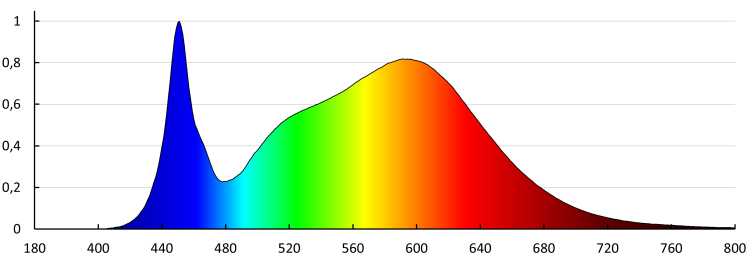

INFORMAȚII SUPLIMENTARE:

- 5 ani Garanție în conformitate cu prevederile declarației de garanție, disponibile pe site