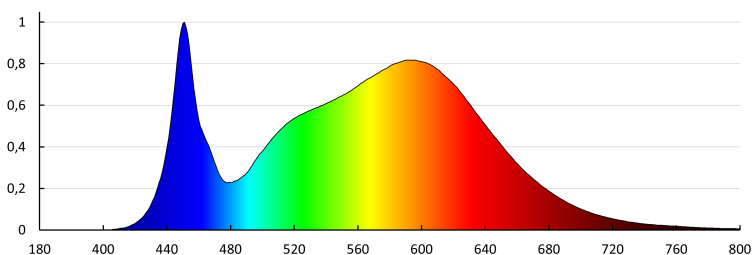

BLINGO		
		BLINGO 34W 4080 120NW	BLINGO U34W 4080 120N	BLINGO 38W 4560 120NW
ACCESSORIES	index	37174	37175	37177
SPN PANEL 120	37336	v	v	v
CLIPS PANEL 120	37338	v	v	v
ADTR 12030 B	27614	v	v	v
ADTR 12030 SR	27612	v	v	v
ADTR 12030 W	27611	v	v	v
ADTR-H 12030 B	33391	v	v	v
ADTR-H 12030 SR	33392	v	v	v
ADTR-H 12030 W	33390	v	v	v

DATE LOGISTICE:

Unitate de măsură: bucată

Cu sunt ambalate: 5

Număr de bucăți în ambalajul intermediar : 1

Număr de bucăți în ambalajul comun : 5

Greutate unitară netă [g]: 1626

Greutate [g]: 2118

Lungimea ambalajului unitar [cm]: 120.5

Lățimea ambalajului unitar [cm]: 3

Înălțimea ambalajului unitar [cm]: 31

Greutatea cutiei de carton [kg]: 10.59

Lățimea cutiei de carton [cm]: 16.5

Înălțimea cutiei de carton [cm]: 33

Lungimea cutiei de carton [cm]: 121.5

Volumul cutiei de carton [m³]: 0.066157

INFORMAȚII SUPLIMENTARE:

- 5 ani Garanție în conformitate cu prevederile declarației de garanție, disponibile pe site