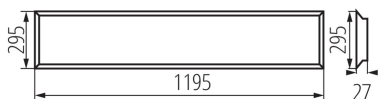

37175 BLINGO U34W 4080 120N

Panou LED incastat