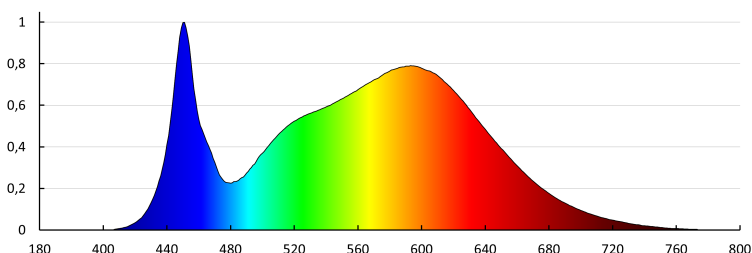

INFORMAȚII SUPLIMENTARE:

- 5 ani Garanție în conformitate cu prevederile declarației de garanție, disponibile pe site