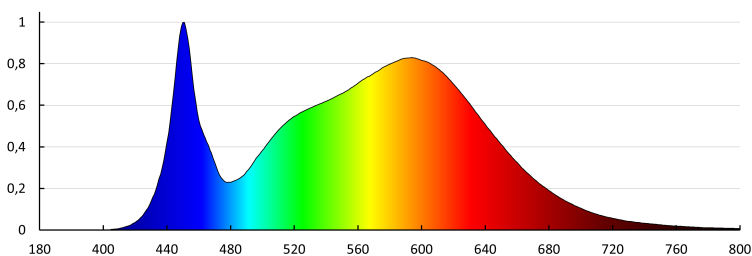

Panou LED incastat

Număr de bucăți în ambalajul intermediar : 1

Număr de bucăți în ambalajul comun : 5

Greutate unitară netă [g]: 1318

Greutate [g]: 1810

Lungimea ambalajului unitar [cm]: 120.5

Lățimea ambalajului unitar [cm]: 3

Înălțimea ambalajului unitar [cm]: 31.5

Greutatea cutiei de carton [kg]: 9.05

Lățimea cutiei de carton [cm]: 16.5

Înălțimea cutiei de carton [cm]: 33

Lungimea cutiei de carton [cm]: 121.5

Volumul cutiei de carton [m³]: 0.066157

		BLINGO						
		BLINGO 24W 4320 60NW	BLINGO U24W 4000 60NW	BLINGO 34W 3740 60WW	BLINGO 34W 4080 60NW	BLINGO 34W 4080 60CW	BLINGO U34W 4080 60NW	BLINGO 38W 4560 60NW
ACCESSORIES	index	37178	37179	37170	37171	37172	37173	37176
SPN PANEL 60-62	37335	v	v	v	v	v	v	v
CLIPS PANEL 60-62	37337	v	v	v	v	v	v	v
ADTR 6060 B	27615	v	v	v	v	v	v	v
ADTR 6060 SR	27610	v	v	v	v	v	v	v
ADTR 6060 W	27613	v	v	v	v	v	v	v
ADTR-S 6060 W	27616	v	v	v	v	v	v	v
ADTR-H 6060 B	29845	v	v	v	v	v	v	v
ADTR-H 6060 SR	29844	v	v	v	v	v	v	v
ADTR-H 6060 W	29843	v	v	v	v	v	v	v
ADTR-S-H 6060 W	27617	v	v	v	v	v	v	v
ADTR-H 76MM 6060 W	33398	v	v	v	v	v	v	v

		BLINGO		
		BLINGO 34W 4080 120NW	BLINGO U34W 4080 120N	BLINGO 38W 4560 120NW
ACCESSORIES	index	37174	37175	37177
SPN PANEL 120	37336	v	v	v
CLIPS PANEL 120	37338	v	v	v
ADTR 12030 B	27614	v	v	v
ADTR 12030 SR	27612	v	v	v
ADTR 12030 W	27611	v	v	v
ADTR-H 12030 B	33391	v	v	v
ADTR-H 12030 SR	33392	v	v	v
ADTR-H 12030 W	33390	v	v	v

INFORMAȚII SUPLIMENTARE:

- 5 ani Garanție în conformitate cu prevederile declarației de garanție, disponibile pe site