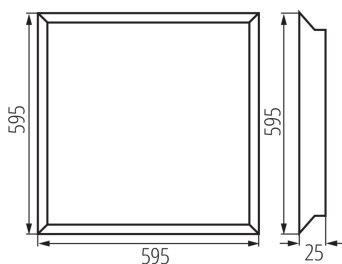

### DATE GENERALE:

**Culoare:** alb

**Loc de montare:** pentru încastrare în tavan

**Loc de aplicare:** în interior

**Distanță minimă de la obiectul iluminat:** 0,5m

**Posibilitate de conlucrare cu reostatul:** nu

**Produsul nu este adecvat pentru acoperirea cu material termoizolant:** da

**Sursa de alimentare inclusă în set:** da

**Lungime [mm]:** 595

**Lățime [mm]:** 595

**Înălțime [mm]:** 25

**Sursă de lumină cu LED integrată:** da

#### DATE LOGISTICE:

Unitate de măsură: bucată

Cu sunt ambalate: 5

Număr de bucăți în ambalajul intermediar : 1

Număr de bucăți în ambalajul comun : 5

Greutate unitară netă [g]: 1820

Greutate [g]: 2254

Lungimea ambalajului unitar [cm]: 60

Lățimea ambalajului unitar [cm]: 3

Înălțimea ambalajului unitar [cm]: 61.5

Greutatea cutiei de carton [kg]: 11.27

Lățimea cutiei de carton [cm]: 17

Înălțimea cutiei de carton [cm]: 62.5

Lungimea cutiei de carton [cm]: 61