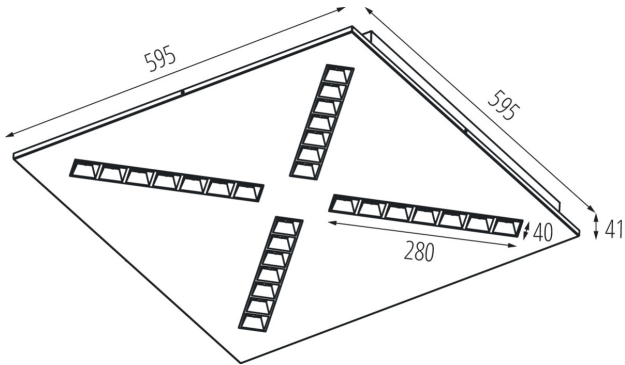

Oprawa LED podtynkowa