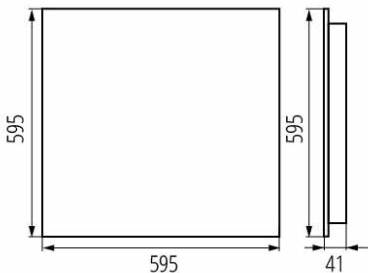

Oprawa LED podtynkowa

5905339371881

DATE GENERALE:

Culoare: alb

Loc de montare: pentru încadrare în tavan

Loc de aplicare: în interior

Distanță minimă de la obiectul iluminat: 0,5m

Posibilitate de conlucrare cu reostatul: nu

Produsul nu este adecvat pentru acoperirea cu material termoizolant: da

Lungime [mm]: 595

Lățime [mm]: 595

Înălțime [mm]: 41

Sursă de lumină cu LED integrată: da

DATE TEHNICE:

Tensiune nominală [V]: 220-240 AC

Frecvență nominală [Hz]: 50

Putere maximă [W]: 22

Clasă de protecție împotriva șocurilor electrice: I

Materialul abajurului: material din plastic

Tip de diodă: LED SMD

Flux luminos al corpului de iluminat [lm]: 3250

Număr de cicluri pornit/oprit: ≥ 30000

Unghi de iluminare [°]: 80

Eficiența luminoasă a lămpii [lm/W]: 148

Interval de temperatură ambiantă la care produsul poate fi expus [°C]: 5÷25

Tipul de abajur: raster