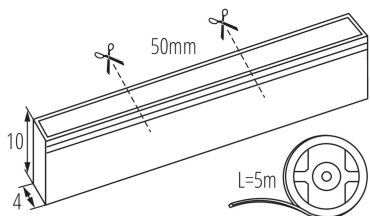

5905339372345

IP
65

DATE GENERALE:

Loc de aplicare: în interior

Distanță minimă de la obiectul iluminat: 0,1m

Lungime [mm]: 5000

Lățime [mm]: 4

Înălțime [mm]: 10

Conținut de mercur: nu

DATE TEHNICE:

Tensiune nominală [V]: 24 DC

Putere nominală [W]: 0,5m = 6

Clasă de protecție împotriva șocurilor electrice : III

Tip de diodă: LED SMD

Flux luminos [lm]: 0,5m=110

Culoarea luminii: alb cald

Grad IP: 65

Posibilitatea tăierii benzilor LED pe segmente [cm] : 5

DATE LOGISTICE:

Unitate de măsură: bucată

Cu sunt ambalate: 30

Număr de bucăți în ambalajul comun : 30

Greutate unitară netă [g]: 266

Greutate [g]: 353.33

Lungimea ambalajului unitar [cm]: 25

Lățimea ambalajului unitar [cm]: 1.5

Înălțimea ambalajului unitar [cm]: 25.5

Greutatea cutiei de carton [kg] : 10.5999

Lățimea cutiei de carton [cm] : 29

Înălțimea cutiei de carton [cm] : 26.5