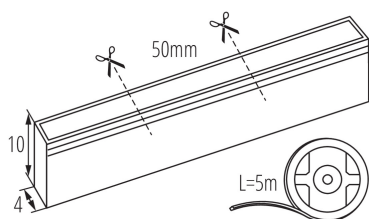

5905339372352

IP
65

DATE GENERALE:

Loc de aplicare: în interior

Distanță minimă de la obiectul iluminat: 0,1m

Lungime [mm]: 5000

Lățime [mm]: 4

Înălțime [mm]: 10

Conținut de mercur: nu

DATE TEHNICE:

Tensiune nominală [V]: 24 DC

Putere nominală [W]: 0,5m = 6

Clasă de protecție împotriva șocurilor electrice : III

Tip de diodă: LED SMD

Flux luminos [lm]: 0,5m=160

Culoarea luminii: alb

Grad IP: 65

Posibilitatea tăierii benzilor LED pe segmente [cm] : 5

DATE LOGISTICE:

Unitate de măsură: bucată

Cu sunt ambalate: 30

Număr de bucăți în ambalajul comun : 30

Greutate unitară netă [g]: 266

Greutate [g]: 353.33

37235 NEON LED12W/M IP65-NW

5 m. Aplicații care necesită utilizarea unor lungimi mai mari ar trebui să fie separate electric (conectate în paralel), pe porțiuni cu o lungime de până la 5m.