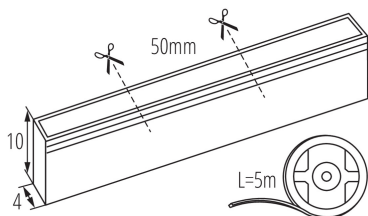

### DATE GENERALE:

Loc de aplicare: în interior

Distanță minimă de la obiectul iluminat: 0,1m

Lungime [mm]: 5000

Lățime [mm]: 4

Înălțime [mm]: 10

Conținut de mercur: nu

### DATE TEHNICE:

Tensiune nominală [V]: 24 DC

Putere nominală [W]: 0,5m = 6

Clasă de protecție împotriva șocurilor electrice : III

Tip de diodă: LED SMD

Flux luminos [lm]: 0,5m=120

Culoarea luminii: alb racoros

### DATE LOGISTICE:

Unitate de măsură: bucată

Cu sunt ambalate: 30

Număr de bucăți în ambalajul comun : 30

Greutate unitară netă [g]: 266

Greutate [g]: 353.33

Lungimea ambalajului unitar [cm]: 25

Lățimea ambalajului unitar [cm]: 1.5

Înălțimea ambalajului unitar [cm]: 25.5

Greutatea cutiei de carton [kg] : 10.5999

Lățimea cutiei de carton [cm] : 29

Înălțimea cutiei de carton [cm] : 26.5

Lungimea cutiei de carton [cm] : 46

Volumul cutiei de carton [m<sup>3</sup>] : 0.035351