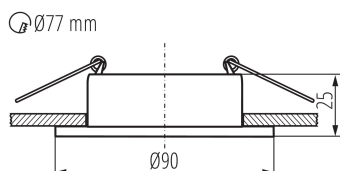

Pierścień oprawy punktowej

5905339372529

unique
LIGHT
effect

MODULAR
frame

Kanlux FELINE DSO to okrągłe, eleganckie oczka sufitowe. Do dyspozycji jest 6 różnych wersji kolorystycznych, które dopasujesz do kolorystyki swojego wnętrza. Dodatkową dekoracją oczka stanowi jasny pasek (pierścień) otaczający źródło światła.

DANE OGÓLNE:

Kolor: biały / czarny

Miejsce montażu: do wbudowania w sufit

Miejsce zastosowania: wewnątrz

Minimalna odległość od oświetlanego obiektu : 0,5m

Pierścień dekoracyjny bez oprawki ceramicznej : tak

Wyrób nie nadający się do okrywania materiałem

termoizolacyjnym: tak

Wysokość [mm]: 25

Średnica [mm]: 90

Otwór montażowy [mm]: Ø77

DANE TECHNICZNE:

Napięcie znamionowe [V]: 12 AC; 12 DC; 220-240 AC

Moc maksymalna [W]: max 10

Klasa ochronności przed porażeniem elektrycznym : II/III

Źródło światła: MR16/PAR16

Źródło światła w komplecie: nie

Trzonek: Gx5,3/GU10

Zakres temperatury otoczenia, na którą może być narażony wyrób [°C]: 5÷25

Materiał obudowy: stop aluminium

Regulacja kątowa oprawy oświetleniowej: brak

Stopień IP: 20

DANE LOGISTYCZNE:

Jednostka miary: sztuka

Jak pakowane: 50

Ilość sztuk w opakowaniu pośrednim : 1

Ilość sztuk w opakowaniu zbiorczym : 50

Masa jednostkowa netto [g]: 90

Gramatura [g]: 128.6

Długość opakowania jednostkowego [cm]: 10

Szerokość opakowania jednostkowego [cm]: 4

Wysokość opakowania jednostkowego [cm]: 10

Waga kartonu [kg]: 6.43

Szerokość kartonu [cm]: 23

Wysokość kartonu [cm]: 22.5