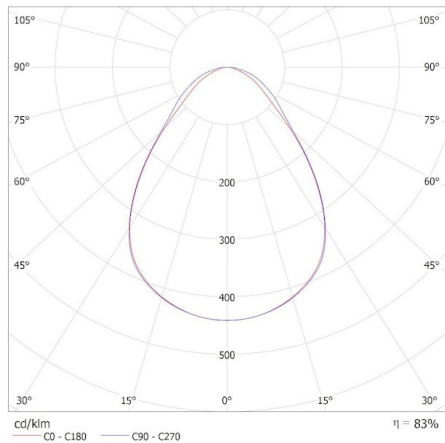

37265 BLINGO U E125LM 60NW

Panou LED montat încastrat fără alimentare inclusă

KANLUX S.A. (kat 37265) BLINGO U E125LM 60NW / Krzywa rozsytu światła (biegunowo)