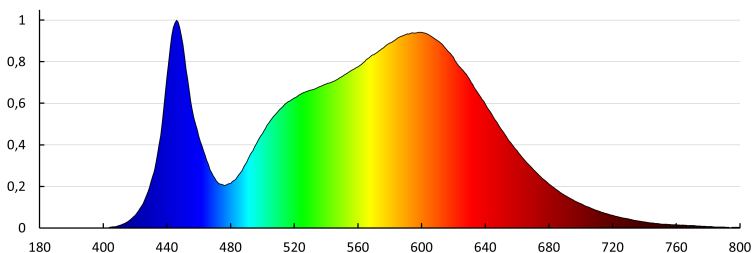

INFORMAȚII SUPLIMENTARE:

- 5 ani Garanție în conformitate cu prevederile declarației de garanție, disponibile pe site
- Panou LED fără sursă de alimentare în set.
- Pentru o funcționare corectă este necesară o sursă de alimentare adecvată pentru LED-uri disponibilă în oferta KANLUX