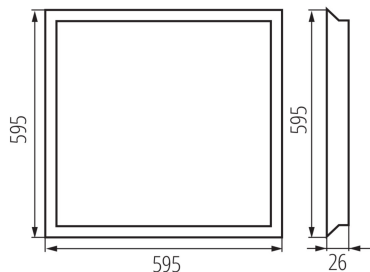

37265 BLINGO U E125LM 60NW

Panou LED montat încadrat fără alimentare inclusă