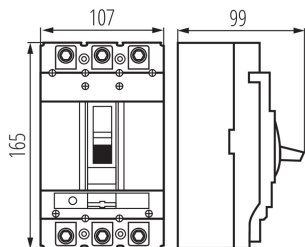

37283 KMCCB-RT-200A

Wyłącznik kompaktowy MCCB

5905339372833

DATE GENERALE:

Categorie de utilizare: A

Loc de montare: placa de montare

DATE TEHNICE:

Tensiune nominală [V]: 230/400 AC

Curent nominal [A]: 200

Frecvență nominală [Hz]: 50

Tip de conexiune: bloc de conectare

Tip de control: mecanic

Tensiunea nominală comutare Ue [V]: 380/415; 220/230

Grad IP: 20

Tensiunea nominală a izolației Ui [V]: 800

Supratensiune nominală rezistentă Uimp [V]: 8000

Număr de poli: 3

Znamionowa graniczna zwarciova zdolność łączeniowa Icu :

36kA (380/415V AC); 50kA (220/230V AC)

Prąd znamionowy wyłączalny zwarciovy roboczy Ics : 27kA

(380/415V AC); 36kA (220/230V AC)

Zakres regulacji członu termicznego: regulowane

DATE LOGISTICE:

Unitate de măsură: bucată

Cu sunt ambalate: 12

Număr de bucăți în ambalajul intermediar : 1

Număr de bucăți în ambalajul comun : 12

Greutate unitară netă [g]: 1672

Greutate [g]: 1784.17

Greutate brută la bucată [g]: 1742

Lungimea ambalajului unitar [cm]: 17.5

Lățimea ambalajului unitar [cm]: 12

Înălțimea ambalajului unitar [cm]: 11

Greutatea cutiei de carton [kg]: 21.41004

Lățimea cutiei de carton [cm]: 36.5

Înălțimea cutiei de carton [cm]: 24

Lungimea cutiei de carton [cm]: 37

Volumul cutiei de carton [m³]: 0.032412