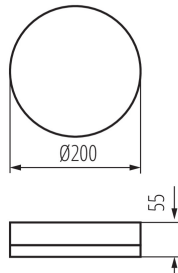

Plafonieră LED