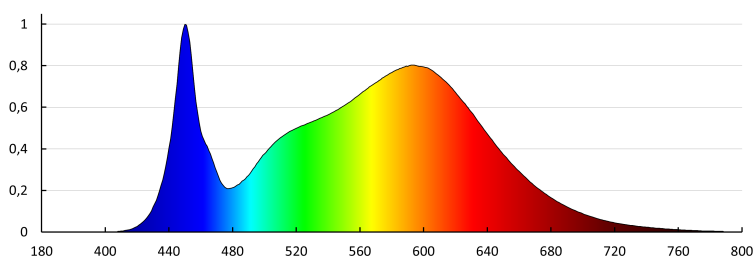

Plafonieră LED

Cu sunt ambalate: 5

Număr de bucăți în ambalajul intermediar : 1

Număr de bucăți în ambalajul comun : 5

Greutate unitară netă [g]: 440

Greutate [g]: 580

Lungimea ambalajului unitar [cm]: 21

Lățimea ambalajului unitar [cm]: 6.5

Înălțimea ambalajului unitar [cm]: 21

Greutatea cutiei de carton [kg] : 2.9

Lățimea cutiei de carton [cm] : 23

Înălțimea cutiei de carton [cm] : 23.5

Lungimea cutiei de carton [cm] : 32

Volumul cutiei de carton [m³] : 0.017296

INFORMAȚII SUPLIMENTARE:

- 5 ani Garanție în conformitate cu prevederile declarației de garanție, disponibile pe site