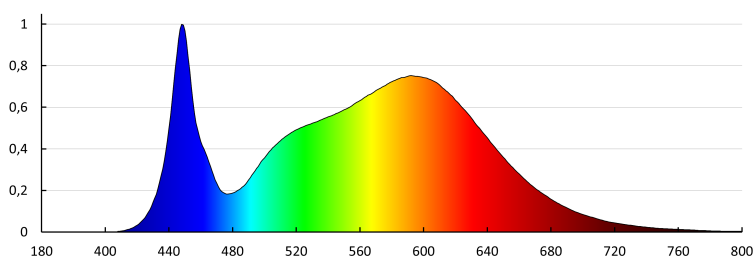

INFORMAȚII SUPLIMENTARE:

- 5 ani Garanție în conformitate cu prevederile declarației de garanție, disponibile pe site