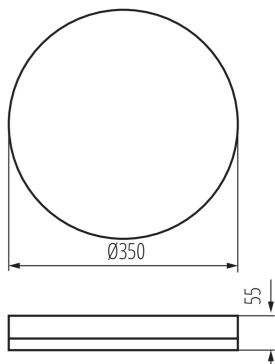

Plafonieră LED