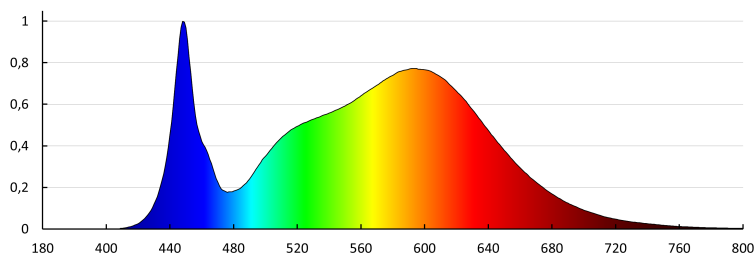

INFORMAȚII SUPLIMENTARE:

- 5 ani Garanție în conformitate cu prevederile declarației de garanție, disponibile pe site