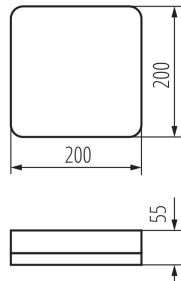

Materialul carcasei: material din plastic

Tip de conexiune: bloc cu autoblocare

Intervalul secțiunilor transversale ale cablurilor aplicate [mm²]: 1,5

Grad IK: 10

Grad IP: 65

DATE LOGISTICE:

Unitate de măsură: bucată

Plafonieră LED

Cu sunt ambalate: 5

Număr de bucăți în ambalajul intermediar : 1

Număr de bucăți în ambalajul comun : 5

Greutate unitară netă [g]: 508

Greutate [g]: 660

Lungimea ambalajului unitar [cm]: 21

Lățimea ambalajului unitar [cm]: 6.5