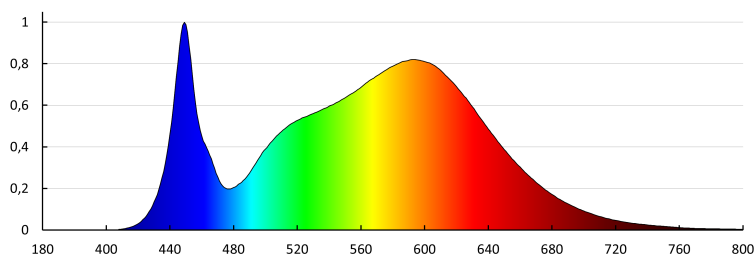

Plafonieră LED

DATE LOGISTICE:

Unitate de măsură: bucată

Cu sunt ambalate: 5

Număr de bucăți în ambalajul intermediar : 1

Număr de bucăți în ambalajul comun : 5

Greutate unitară netă [g]: 508

Greutate [g]: 660

Lungimea ambalajului unitar [cm]: 21

Lățimea ambalajului unitar [cm]: 6.5

Înălțimea ambalajului unitar [cm]: 21

Greutatea cutiei de carton [kg] : 3.3

Lățimea cutiei de carton [cm]: 23

Înălțimea cutiei de carton [cm]: 23.5

Lungimea cutiei de carton [cm]: 32

Volumul cutiei de carton [m³]: 0.017296

INFORMAȚII SUPLIMENTARE:

- 5 ani Garanție în conformitate cu prevederile declarației de garanție, disponibile pe site