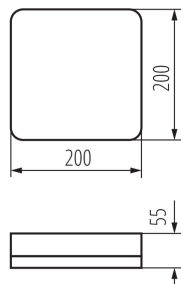

Plafonieră LED