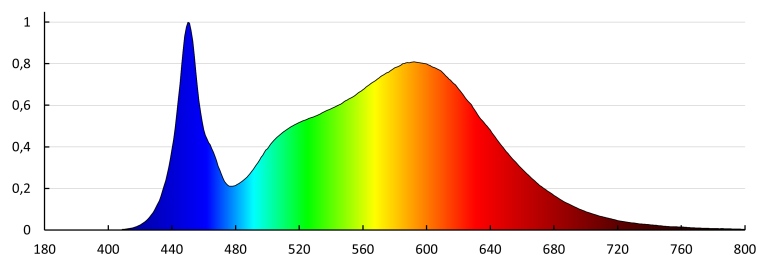

INFORMAȚII SUPLIMENTARE:

- 5 ani Garanție în conformitate cu prevederile declarației de garanție, disponibile pe site