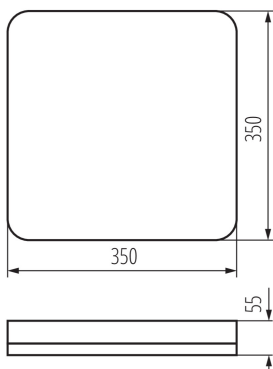

Plafonieră LED