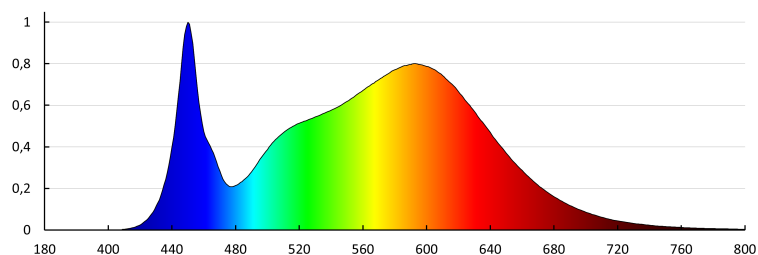

INFORMAȚII SUPLIMENTARE:

- 5 ani Garanție în conformitate cu prevederile declarației de garanție, disponibile pe site