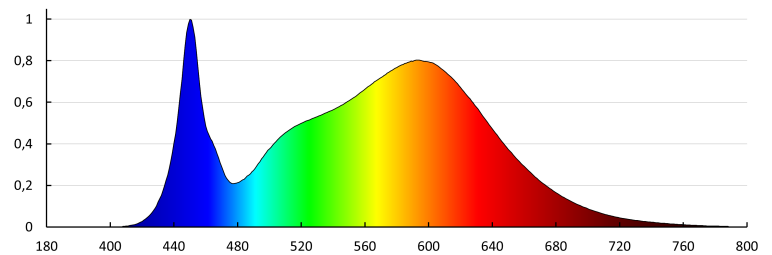

Plafonieră LED

unghiul de activare a senzorului [°]: 150

Setarea nivelului de intensitate luminoasă la care senzorul detectează mișcarea [lx]: 50

Grad IK: 10

Grad IP: 65

Rază de acțiune a senzorului [m]: 3-8

DATE LOGISTICE:

Unitate de măsură: bucată

Cu sunt ambalate: 5

Număr de bucăți în ambalajul intermediar : 1

Număr de bucăți în ambalajul comun : 5

Greutate unitară netă [g]: 440

Greutate [g]: 580

Lungimea ambalajului unitar [cm]: 21

Lățimea ambalajului unitar [cm]: 6.5

Înălțimea ambalajului unitar [cm]: 21

Greutatea cutiei de carton [kg]: 2.9

Lățimea cutiei de carton [cm]: 23

Înălțimea cutiei de carton [cm]: 23.5

Lungimea cutiei de carton [cm]: 32

Volumul cutiei de carton [m³]: 0.017296

INFORMAȚII SUPLIMENTARE:

- 5 ani Garanție în conformitate cu prevederile declarației de garanție, disponibile pe site