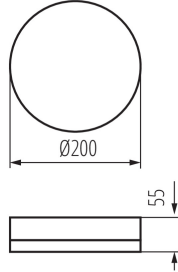

Plafonieră LED