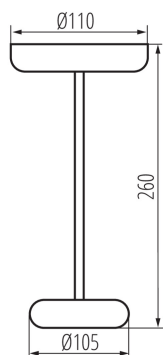

Comutator: da

Sursă de lumină înlocuibilă: nu

Înălțime [mm]: 260

Diametru [mm]: 110

Sursă de lumină cu LED integrată: da

DATE TEHNICE:

Tensiune nominală [V]: 3,7 DC 18650 ACCU

Putere maximă [W]: max 1,7

Grad IP: 44

DATE LOGISTICE:

Unitate de măsură: bucată

Cu sunt ambalate: 12

Număr de bucăți în ambalajul intermediar : 1

Număr de bucăți în ambalajul comun : 12

Greutate unitară netă [g]: 336

Greutate [g]: 480

Lungimea ambalajului unitar [cm]: 10.5

Lățimea ambalajului unitar [cm]: 10.5

Înălțimea ambalajului unitar [cm]: 27

Greutatea cutiei de carton [kg]: 5.76

Lățimea cutiei de carton [cm]: 36

Înălțimea cutiei de carton [cm]: 30

37310 FLUXY LED IP44 W

Lampă de masă LED

Lungimea cutiei de carton [cm]: 48

Volumul cutiei de carton [m³]: 0.05184