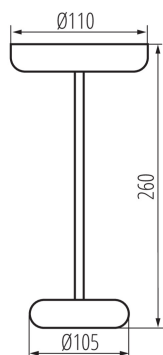

Comutator: da

Sursă de lumină înlocuibilă: nu

Înălțime [mm]: 260

Diametru [mm]: 110

Sursă de lumină cu LED integrată: da

DATE TEHNICE:

Tensiune nominală [V]: 3,7 DC 18650 ACCU

Putere maximă [W]: max 1,7

Grad IP: 44

DATE LOGISTICE:

Unitate de măsură: bucată

Cu sunt ambalate: 12

Număr de bucăți în ambalajul intermediar: 1

Număr de bucăți în ambalajul comun: 12

Greutate unitară netă [g]: 336

Greutate [g]: 480

Lungimea ambalajului unitar [cm]: 10.5

Lățimea ambalajului unitar [cm]: 10.5

Înălțimea ambalajului unitar [cm]: 27

Greutatea cutiei de carton [kg]: 5.76

Lățimea cutiei de carton [cm]: 36

Înălțimea cutiei de carton [cm]: 30

37311 FLUXY LED IP44 B

Lampă de masă LED

Lungimea cutiei de carton [cm]: 48

Volumul cutiei de carton [m³]: 0.05184