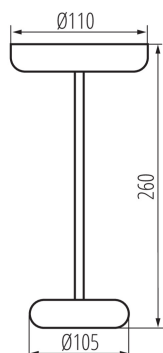

**Comutator:** da

**Sursă de lumină înlocuibilă:** nu

**Înălțime [mm]:** 260

**Diametru [mm]:** 110

**Sursă de lumină cu LED integrată:** da

### DATE LOGISTICE:

**Unitate de măsură:** bucată

**Cu sunt ambalate:** 12

**Număr de bucăți în ambalajul intermediar:** 1

**Număr de bucăți în ambalajul comun:** 12

**Greutate unitară netă [g]:** 336

**Greutate [g]:** 480

**Lungimea ambalajului unitar [cm]:** 10.5

**Lățimea ambalajului unitar [cm]:** 10.5

**Înălțimea ambalajului unitar [cm]:** 27

**Greutatea cutiei de carton [kg]:** 5.76

**Lățimea cutiei de carton [cm]:** 36

## 37312 FLUXY LED IP44 BL

Lampă de masă LED

Lungimea cutiei de carton [cm]: 48

Volumul cutiei de carton [m<sup>3</sup>]: 0.05184