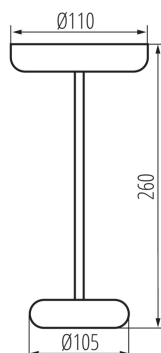

### DATE TEHNICE:

**Tensiune nominală [V]:** 3,7 DC 18650 ACCU

**Putere maximă [W]:** max 1,7

**Clasă de protecție împotriva șocurilor electrice:** III

**Materialul abajurului:** material din plastic

**Tip de diodă:** LED SMD

### DATE LOGISTICE:

**Unitate de măsură:** bucată

**Cu sunt ambalate:** 12

**Număr de bucăți în ambalajul intermediar:** 1

**Număr de bucăți în ambalajul comun:** 12

**Greutate unitară netă [g]:** 336

**Greutate [g]:** 480

**Lungimea ambalajului unitar [cm]:** 10.5

**Lățimea ambalajului unitar [cm]:** 10.5

**Înălțimea ambalajului unitar [cm]:** 27

**Greutatea cutiei de carton [kg]:** 5.76

**Lățimea cutiei de carton [cm]:** 36

## 37313 FLUXY LED IP44 GN

Lampă de masă LED

Lungimea cutiei de carton [cm]: 48

Volumul cutiei de carton [m<sup>3</sup>]: 0.05184