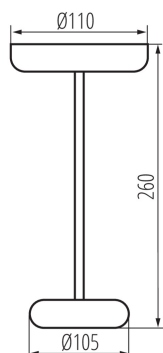

Comutator: da

Sursă de lumină înlocuibilă: nu

Înălțime [mm]: 260

Diametru [mm]: 110

Sursă de lumină cu LED integrată: da

DATE TEHNICE:

Tensiune nominală [V]: 3,7 DC 18650 ACCU

Putere maximă [W]: max 1,7

Grad IP: 44

DATE LOGISTICE:

Unitate de măsură: bucată

Cu sunt ambalate: 12

Număr de bucăți în ambalajul intermediar: 1

Număr de bucăți în ambalajul comun: 12

Greutate unitară netă [g]: 336

Greutate [g]: 480

Lungimea ambalajului unitar [cm]: 10.5

Lățimea ambalajului unitar [cm]: 10.5

Înălțimea ambalajului unitar [cm]: 27

Greutatea cutiei de carton [kg]: 5.76

Lățimea cutiei de carton [cm]: 36

Înălțimea cutiei de carton [cm]: 30

37314 FLUXY LED IP44 Y

Lampă de masă LED

Lungimea cutiei de carton [cm]: 48

Volumul cutiei de carton [m³]: 0.05184