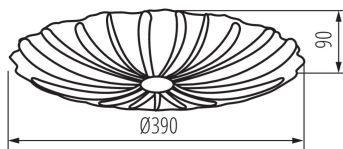

37322 BONSA LED 17,5W NW

Plafonieră LED