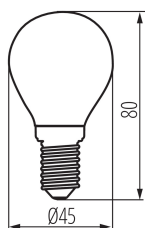

37343 XLEDEX G45E14 3,8W-NW

Sursă de lumină LED

5905339373434

Sursele de lumină Kanlux XLED EX G45 sunt EXTREM de eficiente la 3,8W și sunt echivalente cu becurile incandescente de 60W. Eficacitatea lor luminoasă remarcabilă (212 lumeni per watt) face ca aceste surse de lumină să fie de 15 ori mai eficiente decât antecedentele lor tradiționale, standard. O garanție de 5 ani, 50.000 de ore de durabilitate și 50.000 de cicluri ON/OFF sunt avantaje suplimentare. În plus, Kanlux XLED EX G45 are un bec de sticlă și „tije” cu filament care îl fac similar cu becurile incandescente tradiționale, dar încorporează cele mai recente progrese în tehnologia LED.

DATE GENERALE:

Culoare: transparent

Posibilitate de conlucrare cu reostatul: nu

Înălțime [mm]: 80

Diametru [mm]: 45

Conținut de mercur: nu

Conținut de mercur în lampă [mg]: 0

DATE TEHNICE:

Tensiune nominală [V]: 220-240 AC

Frecvență nominală [Hz]: 50

Materialul abajurului: sticlă

Sursă de lumină: G45

Tip de diodă: LED FILAMENT

Fluxul luminos util al sursei de lumină Φ_{use} [lm]: 806

Fluxul luminos util al sursei de lumină Φ_{use} [lm]: sub formă de sferă (360°)

Culoarea luminii: alb

Temperatura de culoare corelată [K]: 4000

Consecvența culorii în elipse McAdam : 6

Indicele de redare a culorilor: 80

Ax (Sursă de lumină): E14

Durată nominală de viață a lămpii [h]: 50000

Număr de cicluri pornit/oprit: ≥ 50000

Unghi de radiație nominal [°]: 320

Curent nominal al lămpii [mA]: 37

Kształt: minge