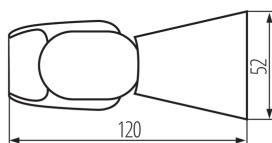

Senzor de mișcare PIR

5905339373632

DATE GENERALE:

Culoare: negru

Loc de montare: pentru montare pe perete

Loc de aplicare: în interior și exterior

Micro-decalaj între contactele releului: da

Lungime [mm]: 120

Lățime [mm]: 80

Înălțime [mm]: 52

DATE TEHNICE:

Tensiune nominală [V]: 220-240 AC

Frecvență nominală [Hz]: 50

Clasă de protecție împotriva șocurilor electrice : II

Material: material din plastic

Interval de temperatură ambiantă la care produsul poate fi expus [°C]: -20÷40

DATE LOGISTICE:

Unitate de măsură: bucată

Cu sunt ambalate: 50

Număr de bucăți în ambalajul intermediar : 1

Număr de bucăți în ambalajul comun : 50

Greutate unitară netă [g]: 162

Greutate [g]: 212.8

Lungimea ambalajului unitar [cm]: 8.5

Lățimea ambalajului unitar [cm]: 7

Înălțimea ambalajului unitar [cm]: 10.5

Greutatea cutiei de carton [kg]: 10.64

Lățimea cutiei de carton [cm]: 40.5

Înălțimea cutiei de carton [cm]: 24

Senzor de mișcare PIR