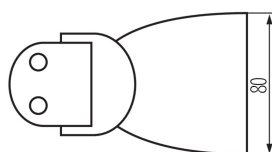

Senzor de mișcare PIR

5905339373632

DATE GENERALE:

Culoare: negru

Loc de montare: pentru montare pe perete

Loc de aplicare: în interior și exterior

Micro-decalaj între contactele releului: da

Lungime [mm]: 120

Lățime [mm]: 80

Înălțime [mm]: 52

DATE TEHNICE:

Tensiune nominală [V]: 220-240 AC

Frecvență nominală [Hz]: 50

Clasă de protecție împotriva șocurilor electrice : II

Material: material din plastic

Interval de temperatură ambiantă la care produsul poate fi expus [°C]: -20÷40

Tip de senzor: PIR

Tip de conexiune: bloc cu șurub

Intervalul secțiunilor transversale ale cablurilor aplicate [mm²]: 0,75÷1,5

Sensor-operation time [second-minute]: 10-15

unghiul de activare a senzorului [°]: 120