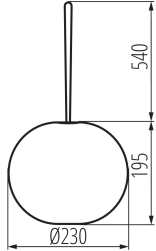

38032 STONO MILK USB 23 LED

Corp de iluminat LED de grădină cu priză de alimentare

Acumulator (parametri): Li-Ion 2600mA

Materialul carcasei: material din plastic

Tip de conexiune: USB-C

Tip de alimentare: tensiune constantă

Grad IP: 54

DATE LOGISTICE:

Unitate de măsură: bucată

Cu sunt ambalate: 8

Număr de bucăți în ambalajul intermediar : 1

Număr de bucăți în ambalajul comun : 8

Greutate unitară netă [g]: 596

Greutate [g]: 978.75

Greutate brută la bucată [g]: 834

Lungimea ambalajului unitar [cm]: 23.5

Lățimea ambalajului unitar [cm]: 23.5

Înălțimea ambalajului unitar [cm]: 20

Greutatea cutiei de carton [kg]: 7.83

Lățimea cutiei de carton [cm]: 49.5

Înălțimea cutiei de carton [cm]: 43.5

Lungimea cutiei de carton [cm]: 49.5

Volumul cutiei de carton [m³]: 0.106586