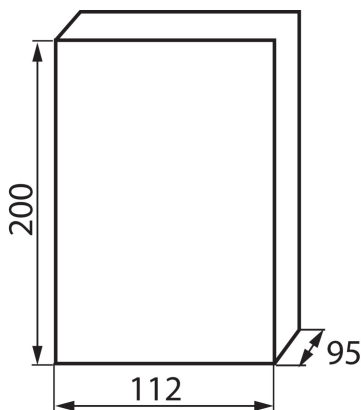

## 03830 DB104S 1X4P/SMD

Panou de distribuție din seria DB

5905339038302

**Număr de module:** 4P

**rezistență la temperatură [°c]:** 650

**Grad IK:** 06

**Grad IP:** 40

**numărul de rânduri:** 1

**Lățimea ambalajului unitar [cm]:** 11.5

**Înălțimea ambalajului unitar [cm]:** 10

**Greutatea cutiei de carton [kg]:** 8.3

**Lățimea cutiei de carton [cm]:** 24.5

**Înălțimea cutiei de carton [cm]:** 43.5

**Lungimea cutiei de carton [cm]:** 52.5

**Volumul cutiei de carton [m<sup>3</sup>]:** 0.055952