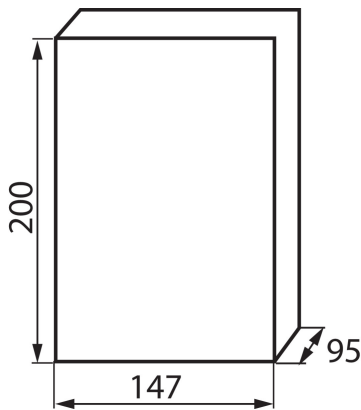

03831 DB106S 1X6P/SMD

Panou de distribuție din seria DB

5905339038319

DATE GENERALE:

Culoare: alb / gri

Culoarea ușii: gri

Loc de montare: pentru montare pe perete

Norm: PN-EN 62208

Grad IK: 06

Grad IP: 40

numărul de rânduri: 1

DATE LOGISTICE:

Cu sunt ambalate: 20

Număr de bucăți în ambalajul intermediar: 1

Număr de bucăți în ambalajul comun: 20

Greutate unitară netă [g]: 400

Greutate [g]: 525

Lungimea ambalajului unitar [cm]: 20.5

Lățimea ambalajului unitar [cm]: 15.5

Înălțimea ambalajului unitar [cm]: 10.5

Greutatea cutiei de carton [kg]: 10.5

Lățimea cutiei de carton [cm]: 32

Înălțimea cutiei de carton [cm]: 43

Lungimea cutiei de carton [cm]: 52

Volumul cutiei de carton [m³]: 0.071552