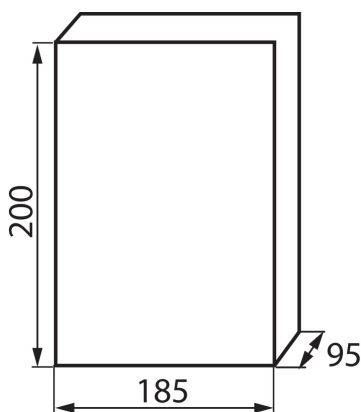

03832 DB108S 1X8P/SMD

Panou de distribuție din seria DB

5905339038326

DATE GENERALE:

Culoare: alb / gri

Culoarea ușii: gri

Loc de montare: pentru montare pe perete

Norm: PN-EN 62208

DATE TEHNICE:

Tensiune nominală [V]: 230/400 AC

Curent nominal [A]: 63

Frecvență nominală [Hz]: 50

Clasă de protecție împotriva șocurilor electrice: II

Material: material din plastic

Număr de module: 8P

rezistență la temperatură [°c]: 650

Grad IK: 06

Grad IP: 40

numărul de rânduri: 1

DATE LOGISTICE:

Cu sunt ambalate: 20

Număr de bucăți în ambalajul intermediar: 1

Număr de bucăți în ambalajul comun: 20

Greutate unitară netă [g]: 464

Greutate [g]: 595

Lungimea ambalajului unitar [cm]: 20.5

Lățimea ambalajului unitar [cm]: 19

Înălțimea ambalajului unitar [cm]: 10

Greutatea cutiei de carton [kg]: 11.9

Lățimea cutiei de carton [cm]: 39.5

Înălțimea cutiei de carton [cm]: 43.5

Lungimea cutiei de carton [cm]: 52

Volumul cutiei de carton [m³]: 0.089349