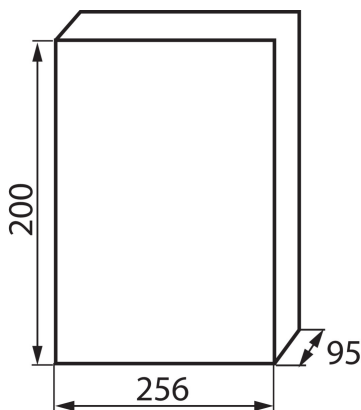

03833 DB112S 1X12P/SMD

Panou de distribuție din seria DB

5905339038333

DATE GENERALE:

Culoare: alb / gri

Culoarea ușii: gri

Loc de montare: pentru montare pe perete

Norm: PN-EN 62208

DATE TEHNICE:

Tensiune nominală [V]: 230/400 AC

Curent nominal [A]: 63

Frecvență nominală [Hz]: 50

Clasă de protecție împotriva șocurilor electrice: II

Material: material din plastic

Număr de module: 12P

rezistență la temperatură [°c]: 650

Grad IK: 06

Grad IP: 40

numărul de rânduri: 1

DATE LOGISTICE:

Cu sunt ambalate: 10

Număr de bucăți în ambalajul intermediar: 1

Număr de bucăți în ambalajul comun: 10

Greutate unitară netă [g]: 640

Greutate [g]: 820

Lungimea ambalajului unitar [cm]: 26.5

Lățimea ambalajului unitar [cm]: 21

Înălțimea ambalajului unitar [cm]: 10.5

Greutatea cutiei de carton [kg]: 8.2

Lățimea cutiei de carton [cm]: 28

Înălțimea cutiei de carton [cm]: 43.5

Lungimea cutiei de carton [cm]: 53

Volumul cutiei de carton [m³]: 0.064554