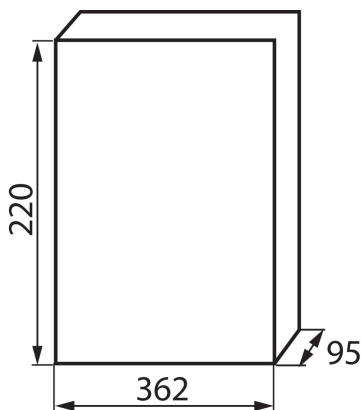

03834 DB118S 1X18P/SMD

Panou de distribuție din seria DB

5905339038340

DATE GENERALE:

Culoare: alb / gri

Culoarea ușii: gri

Loc de montare: pentru montare pe perete

Norm: PN-EN 62208

Grad IK: 06

Grad IP: 40

numărul de rânduri: 1

DATE LOGISTICE:

Cu sunt ambalate: 10

Număr de bucăți în ambalajul intermediar: 1

Număr de bucăți în ambalajul comun: 10

Greutate unitară netă [g]: 940

Greutate [g]: 1180

Lungimea ambalajului unitar [cm]: 37

Lățimea ambalajului unitar [cm]: 23

Înălțimea ambalajului unitar [cm]: 10.5

Greutatea cutiei de carton [kg]: 11.8

Lățimea cutiei de carton [cm]: 39

Înălțimea cutiei de carton [cm]: 47.5

Lungimea cutiei de carton [cm]: 54

Volumul cutiei de carton [m³]: 0.100035