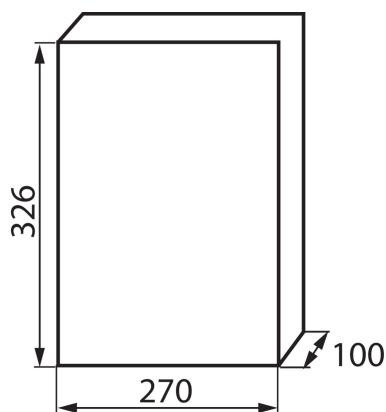

### DATE GENERALE:

**Culoare:** alb / gri

**Culoarea ușii:** gri

**Loc de montare:** pentru montare pe perete

**Norm:** PN-EN 62208

**Număr de module:** 2x12P

**rezistență la temperatură [°c]:** 650

**Grad IK:** 06

**Grad IP:** 40

**numărul de rânduri:** 2

**Lățimea ambalajului unitar [cm]:** 27.5

**Înălțimea ambalajului unitar [cm]:** 11

**Greutatea cutiei de carton [kg]:** 14.2

**Lățimea cutiei de carton [cm]:** 35

**Înălțimea cutiei de carton [cm]:** 57.5

**Lungimea cutiei de carton [cm]:** 54.5

**Volumul cutiei de carton [m<sup>3</sup>]:** 0.109681