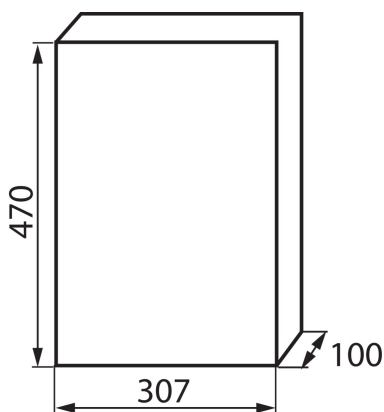

### DATE GENERALE:

**Culoare:** alb / gri

**Culoarea ușii:** gri

**Loc de montare:** pentru montare pe perete

**Norm:** PN-EN 62208

**Număr de module:** 3x12P

**rezistență la temperatură [°c]:** 650

**Grad IK:** 06

**Grad IP:** 40

**numărul de rânduri:** 3

### DATE LOGISTICE:

**Cu sunt ambalate:** 5

**Număr de bucăți în ambalajul intermediar:** 1

**Număr de bucăți în ambalajul comun:** 5

**Greutate unitară netă [g]:** 1880

**Greutate [g]:** 2300

**Lungimea ambalajului unitar [cm]:** 48

**Lățimea ambalajului unitar [cm]:** 31

**Înălțimea ambalajului unitar [cm]:** 11.5

**Greutatea cutiei de carton [kg]:** 11.5

**Lățimea cutiei de carton [cm]:** 33

**Înălțimea cutiei de carton [cm]:** 50

**Lungimea cutiei de carton [cm]:** 59