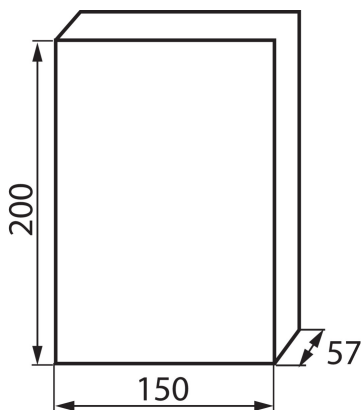

### DATE GENERALE:

**Culoare:** alb / gri

**Culoarea ușii:** gri

**Loc de montare:** pentru încastrare în perete

**Norm:** PN-EN 62208

**Număr de module:** 6P

**rezistență la temperatură [°c]:** 650

**Grad IK:** 06

**Grad IP:** 40

**numărul de rânduri:** 1

**Lățimea ambalajului unitar [cm]:** 17.5

**Înălțimea ambalajului unitar [cm]:** 10.5

**Greutatea cutiei de carton [kg]:** 10.5

**Lățimea cutiei de carton [cm]:** 38

**Înălțimea cutiei de carton [cm]:** 47.5

**Lungimea cutiei de carton [cm]:** 54

**Volumul cutiei de carton [m<sup>3</sup>]:** 0.09747