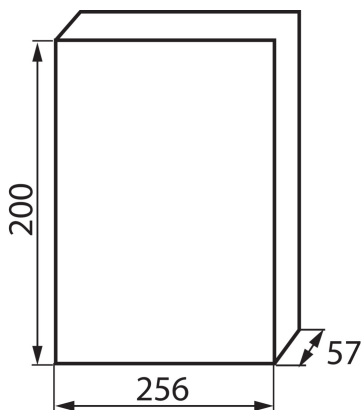

### DATE GENERALE:

**Culoare:** alb / gri

**Culoarea ușii:** gri

**Loc de montare:** pentru încastrare în perete

**Norm:** PN-EN 62208

**Număr de module:** 12P

**rezistență la temperatură [°c]:** 650

**Grad IK:** 06

**Grad IP:** 40

**numărul de rânduri:** 1

**Lățimea ambalajului unitar [cm]:** 23

**Înălțimea ambalajului unitar [cm]:** 10.5

**Greutatea cutiei de carton [kg]:** 8.4

**Lățimea cutiei de carton [cm]:** 30.5

**Înălțimea cutiei de carton [cm]:** 47

**Lungimea cutiei de carton [cm]:** 54

**Volumul cutiei de carton [m<sup>3</sup>]:** 0.077409