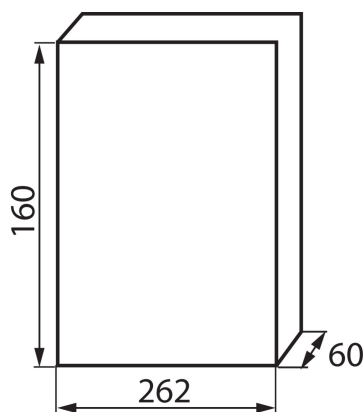

### DATE GENERALE:

**Culoare:** alb

**Loc de montare:** pentru montare pe perete

**Norm:** PN-EN 62208

**Număr de module:** 12P

**rezistență la temperatură [°c]:** 650

**Grad IK:** 06

**Grad IP:** 30

**numărul de rânduri:** 1

### DATE LOGISTICE:

**Cu sunt ambalate:** 20

**Număr de bucăți în ambalajul intermediar:** 1

**Număr de bucăți în ambalajul comun:** 20

**Greutate unitară netă [g]:** 300

**Greutate [g]:** 415

**Lungimea ambalajului unitar [cm]:** 26.5

**Lățimea ambalajului unitar [cm]:** 17

**Înălțimea ambalajului unitar [cm]:** 7

**Greutatea cutiei de carton [kg]:** 8.3

**Lățimea cutiei de carton [cm]:** 36

**Înălțimea cutiei de carton [cm]:** 36.5

**Lungimea cutiei de carton [cm]:** 54