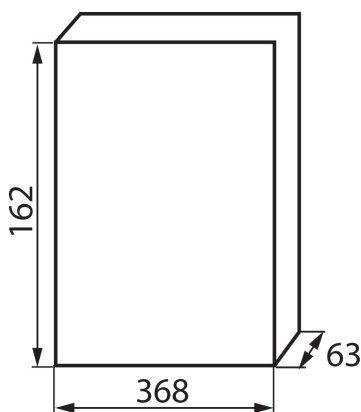

03854 DB118W 1X18P/SM

Panou de distribuție din seria DB

5905339038548

DATE GENERALE:

Culoare: alb

Loc de montare: pentru montare pe perete

Norm: PN-EN 62208

DATE TEHNICE:

Grad IK: 06

Grad IP: 30

numărul de rânduri: 1

DATE LOGISTICE:

Cu sunt ambalate: 20

Număr de bucăți în ambalajul intermediar: 1

Număr de bucăți în ambalajul comun: 20

Greutate unitară netă [g]: 400

Greutate [g]: 550

Lungimea ambalajului unitar [cm]: 37.5

Lățimea ambalajului unitar [cm]: 17

Înălțimea ambalajului unitar [cm]: 7

Greutatea cutiei de carton [kg]: 11

Lățimea cutiei de carton [cm]: 36

Înălțimea cutiei de carton [cm]: 37

Lungimea cutiei de carton [cm]: 76.5

Volumul cutiei de carton [m³]: 0.101898