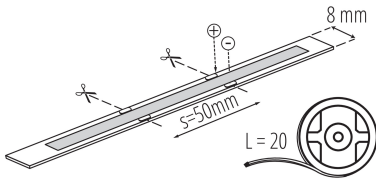

DATE LOGISTICE:

Unitate de măsură: bucată

Cu sunt ambalate: 10

Număr de bucăți în ambalajul intermediar : 1

Număr de bucăți în ambalajul comun : 10

Greutate unitară netă [g]: 322

Greutate [g]: 521

Bandă LED