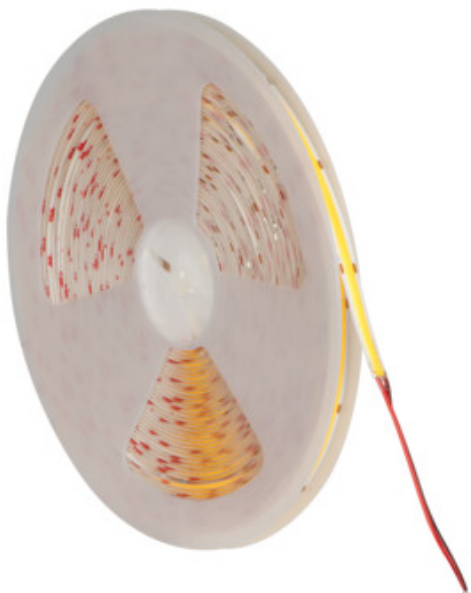

Bandă LED

5905339389190

24V

DATE GENERALE:

Loc de aplicare: în interior

Distanță minimă de la obiectul iluminat: 0,1m

Lungime [mm]: 20000

Lățime [mm]: 8

Înălțime [mm]: 20000

Adâncime [mm]: 2

Conținut de mercur: nu

Conținut de mercur în lampă [mg]: 0

DATE TEHNICE:

Tensiune nominală [V]: 24 DC

Putere nominală [W]: 1m = 7,5

Clasă de protecție împotriva șocurilor electrice : III

Tip de diodă: LED COB

Flux luminos [lm]: 1m = 690

Fluxul luminos util al sursei de lumină Φ_{use} [lm]: 0,5m = 345

Fluxul luminos util al sursei de lumină Φ_{use} [lm]: sub formă de sferă (360°)

Culoarea luminii: alb racoros

Temperatura de culoare corelată [K]: 6500

Consecvența culorii în elipse McAdam : 6

Indicele de redare a culorilor: 90

Ax (Sursă de lumină): wires

Durată nominală de viață a lămpii [h] : 30000

Număr de cicluri pornit/oprit: ≥ 30000