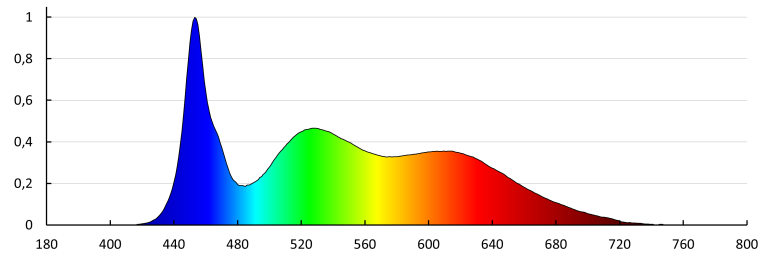

INFORMAȚII SUPLIMENTARE:

- 3 ani Garanție în conformitate cu prevederile declarației de garanție, disponibile pe site