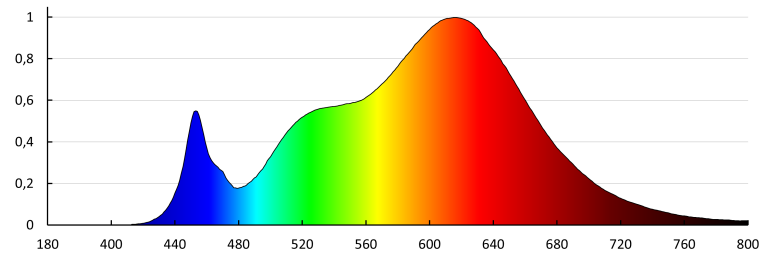

INFORMAȚII SUPLIMENTARE:

- 5 ani Garanție în conformitate cu prevederile declarației de garanție, disponibile pe site