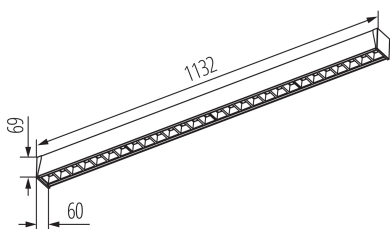

Corp de iluminat liniar LED

5905339394828

DATE GENERALE:

Culoare: brązowe drewno

Număr de module (Sursă de lumină LED): 4

DATE TEHNICE:

Putere maximă [W]: 34

Materialul carcasei: aliaj de aluminiu

Unghi de iluminare [°]: X60/Y60

Eficiența luminoasă a lămpii [lm/W]: 172

Tipul de abajur: raster

DATE LOGISTICE:

Unitate de măsură: bucată

Cu sunt ambalate: 1

Număr de bucăți în ambalajul intermediar: 1

Număr de bucăți în ambalajul comun: 1

Greutate unitară netă [g]: 2050

Corp de iluminat liniar LED

ACCESORII

32541

ALIN CORD 1F-B

Driver de alimentare pentru corpurile de iluminat și șinele ALIN, monofazat, negru, 150 cm

32535

ALIN CORD SQ 1F-B

07871

ROPE-NT 150 SINGLE

Cablu de oțel ROPE-NT 150 SINGLE (unic) pentru suspendarea corpurilor, 2 buc. într-un set