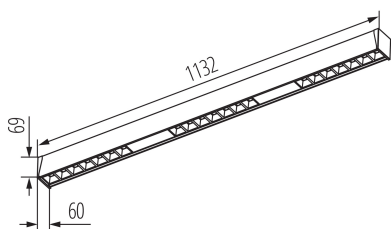

Corp de iluminat liniar LED

5905339394880

DATE GENERALE:

Culoare: zlate drewno

Număr de module (Sursă de lumină LED): 3

DATE TEHNICE:

Putere maximă [W]: 35

Materialul carcasei: aliaj de aluminiu

Unghi de iluminare [°]: X60/Y60

Eficiența luminoasă a lămpii [lm/W]: 159

Tipul de abajur: raster sekcje

DATE LOGISTICE:

Unitate de măsură: bucată

Cu sunt ambalate: 1

Număr de bucăți în ambalajul intermediar: 1

Număr de bucăți în ambalajul comun: 1

Greutate unitară netă [g]: 2050

Corp de iluminat liniar LED

ACCESORII

32541

ALIN CORD 1F-B

Driver de alimentare pentru corpurile de iluminat și șinele ALIN, monofazat, negru, 150 cm