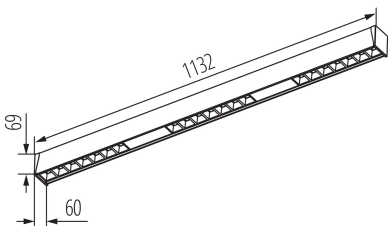

39491 AR-MM-WW-S5D-GW-NT

Corp de iluminat liniar LED

5905339394910

AR-M-S5D-GW-NT

DATE GENERALE:

Culoare: zlate drewno

Număr de module (Sursă de lumină LED): 3

DATE TEHNICE:

Putere maximă [W]: 35

Materialul carcasei: aliaj de aluminiu

Flux luminos [lm]: 5280

Fluxul luminos util al sursei de lumină Φ_{use} [lm]: 1761

Fluxul luminos util al sursei de lumină Φ_{use} [lm]: sub formă de sferă (360°)

Culoarea luminii: alb cald

Temperatura de culoare corelată [K]: 3000

Unghi de iluminare [°]: X60/Y60

Eficiența luminoasă a lămpii [lm/W]: 151

Tipul de abajur: raster sekcje

DATE LOGISTICE:

Unitate de măsură: bucată

Cu sunt ambalate: 1

Număr de bucăți în ambalajul intermediar: 1

Număr de bucăți în ambalajul comun: 1

Greutate unitară netă [g]: 2050

Corp de iluminat liniar LED

ACCESORII

32541

ALIN CORD 1F-B